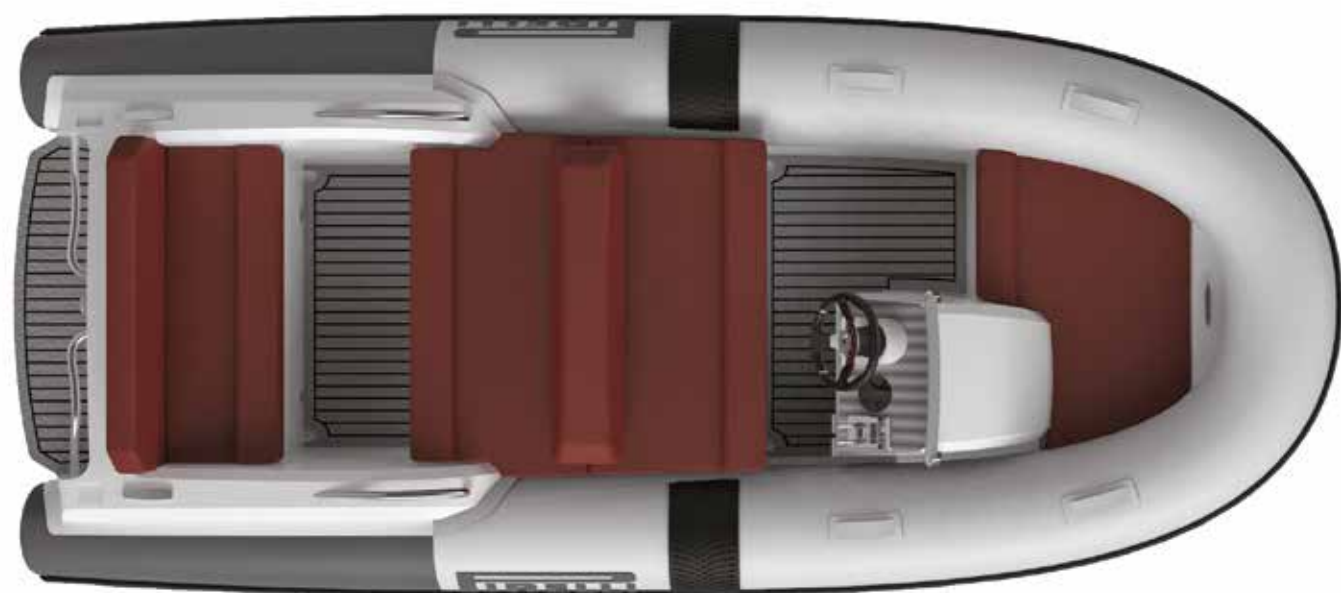

J 45

PIRELLI J45 Azimut Special Edition

Lunghezza <i>Length</i>	4,50 m
Larghezza <i>Beam</i>	2,00 m
Altezza <i>Height</i>	1,10 m
Peso <i>Weight</i>	800 kg
Passeggeri <i>Passengers</i>	7
Serbatoio Carburante <i>Fuel tank capacity</i>	50 l
Motore <i>Engine</i>	Yanmar 110 hp Diesel Jet Drive

Colorazione standard *Standard colour*
Burgundy Charm
Grey Elegance

Tubolari *Tubes*
ORCA Artic grey/Bordeaux
ORCA Artic Grey/Military Grey

Cuscini *Cushions*
Mambo Pearl Platinum
Movida Rubin